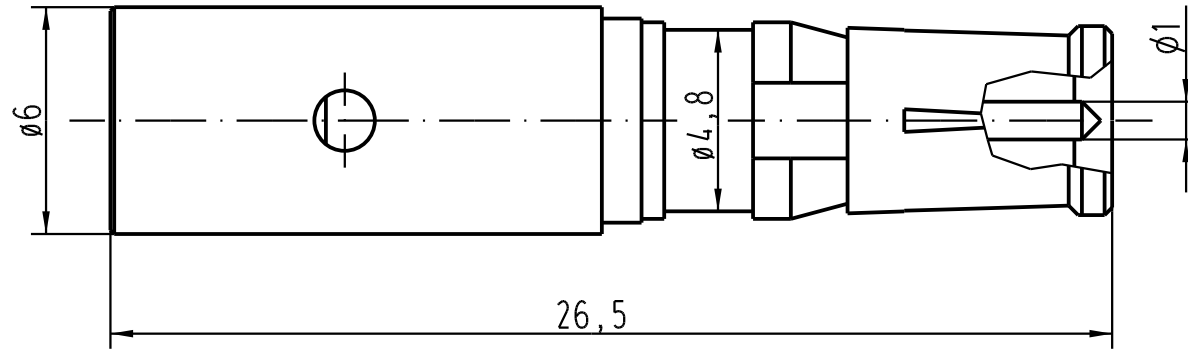

5

4

3

2

1

Eingebaut in Multikontakt-Modul 09 14 004 4513
 mounted in multicontact-modul 09 14 004 4513

50 Ω Leitungen / 50 Ω wires
 RG 58 C/U

für geraden Leiteranschluß zum Löten
 for straight solder terminations

All Dimensions in mm Original Size DIN A 4		Techn. Character.			Nicht tolerierte Masse/ Free size tolerances	
			Dat.	Name	Massstab/Scale 5:1	Koaxialkontaktstift/ coaxial male contact nach D-Sub/ according to Sub-D
		Detail.	24.01.00	Gö		
		Insp.		Rü		
411415	18.01.05	Ste	Stand.			
27340	14.03.00	DY	HARTING Electric GmbH & Co. KG		TB 09 14 000 6115	Blatt/ page
27743			D-32339 Espelkamp			
Mod.	Dat.	Name			Sub.	