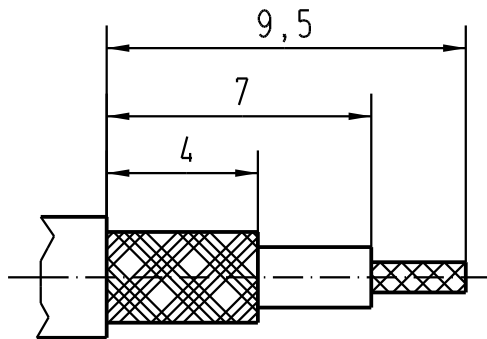

5

4

3

2

1

Eingebaut in Multikontakt-Modul 09 14 004 4513
 mounted in multicontact-modul 09 14 004 4513

50 Ω Leitungen / 50 Ω wires
 RG 58 C/U

für geraden Leiteranschluß zum Löten
 for straight solder terminations

All Dimensions in mm Original Size DIN A 4		Techn. Character.			Nicht tolerierte Masse/ Free size tolerances	
			Dat.	Name	Massstab/Scale 5:1	Koaxialkontaktstift/ coaxial male contact nach D-Sub/ according to Sub-D
		Detail.	24.01.00	Gö		
		Insp.		Rü		
411415	18.01.05	Ste	Stand.			
27340	14.03.00	DY	HARTING Electric GmbH & Co. KG		TB 09 14 000 6115	Blatt/ page
27743			D-32339 Espelkamp			
Mod.	Dat.	Name			Sub.	